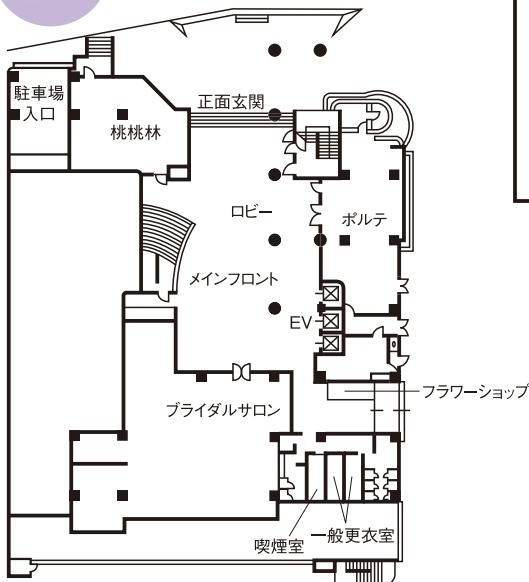

館内のご案内

ご家族単位の小さなお集まりから、
大きな規模のレセプション
(ブッフェ形式で1,000名様)まで。
横浜最大級のスケールを誇る
ロイヤルホールヨコハマは、
個性あふれる宴集会場を
多数ご用意しております。

7F

3F

4F

6F

2F

5F

1F

B1 駐車場