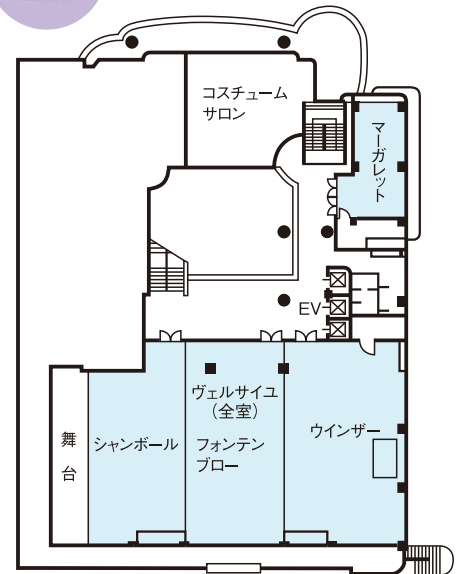

館内のご案内

ご家族単位の小さなお集まりから、
大きな規模のレセプション
(ブッフェ形式で1,000名様)まで。
横浜最大級のスケールを誇る
ロイヤルホールヨコハマは、
個性あふれる宴集会場を
多数ご用意しております。

7F

3F

4F

6F

2F

5F

1F

B1 駐車場