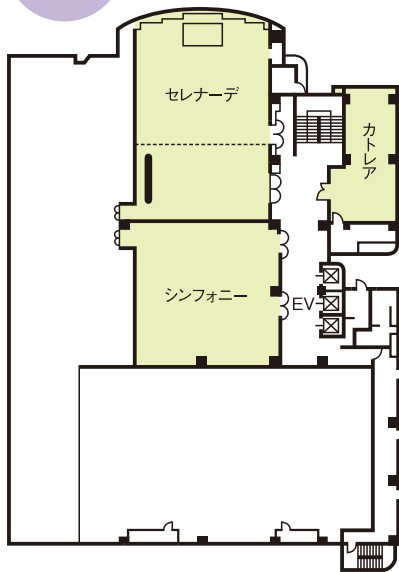

館内のご案内

ご家族単位の小さなお集まりから、
大きな規模のレセプション
(ブッフェ形式で1,000名様)まで。
横浜最大級のスケールを誇る
ロイヤルホールヨコハマは、
個性あふれる宴集会場を
多数ご用意しております。

7F

3F

4F

6F

2F

5F

1F

B1 駐車場