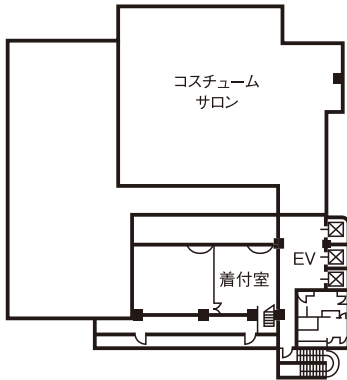

館内のご案内

ご家族単位の小さなお集まりから、
大きな規模のレセプション
(ブッフェ形式で1,000名様)まで。
横浜最大級のスケールを誇る
ロイヤルホールヨコハマは、
個性あふれる宴集会場を
多数ご用意しております。

7F

3F

4F

6F

2F

5F

1F

B1 駐車場