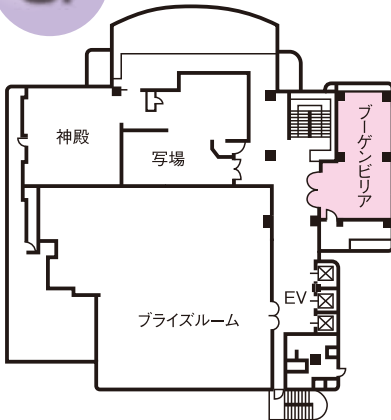

館内のご案内

ご家族単位の小さなお集まりから、
大きな規模のレセプション
(ブッフェ形式で1,000名様)まで。
横浜最大級のスケールを誇る
ロイヤルホールヨコハマは、
個性あふれる宴集会場を
多数ご用意しております。

7F

3F

4F

6F

2F

5F

1F

B1 駐車場