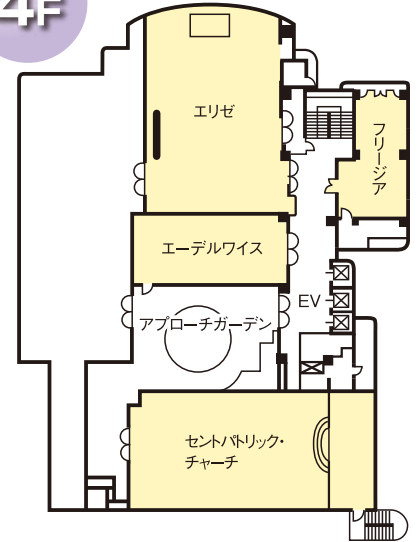

館内のご案内

ご家族単位の小さなお集まりから、
大きな規模のレセプション
(ブッフェ形式で1,000名様)まで。
横浜最大級のスケールを誇る
ロイヤルホールヨコハマは、
個性あふれる宴集会場を
多数ご用意しております。

7F

3F

4F

6F

2F

5F

1F

B1 駐車場