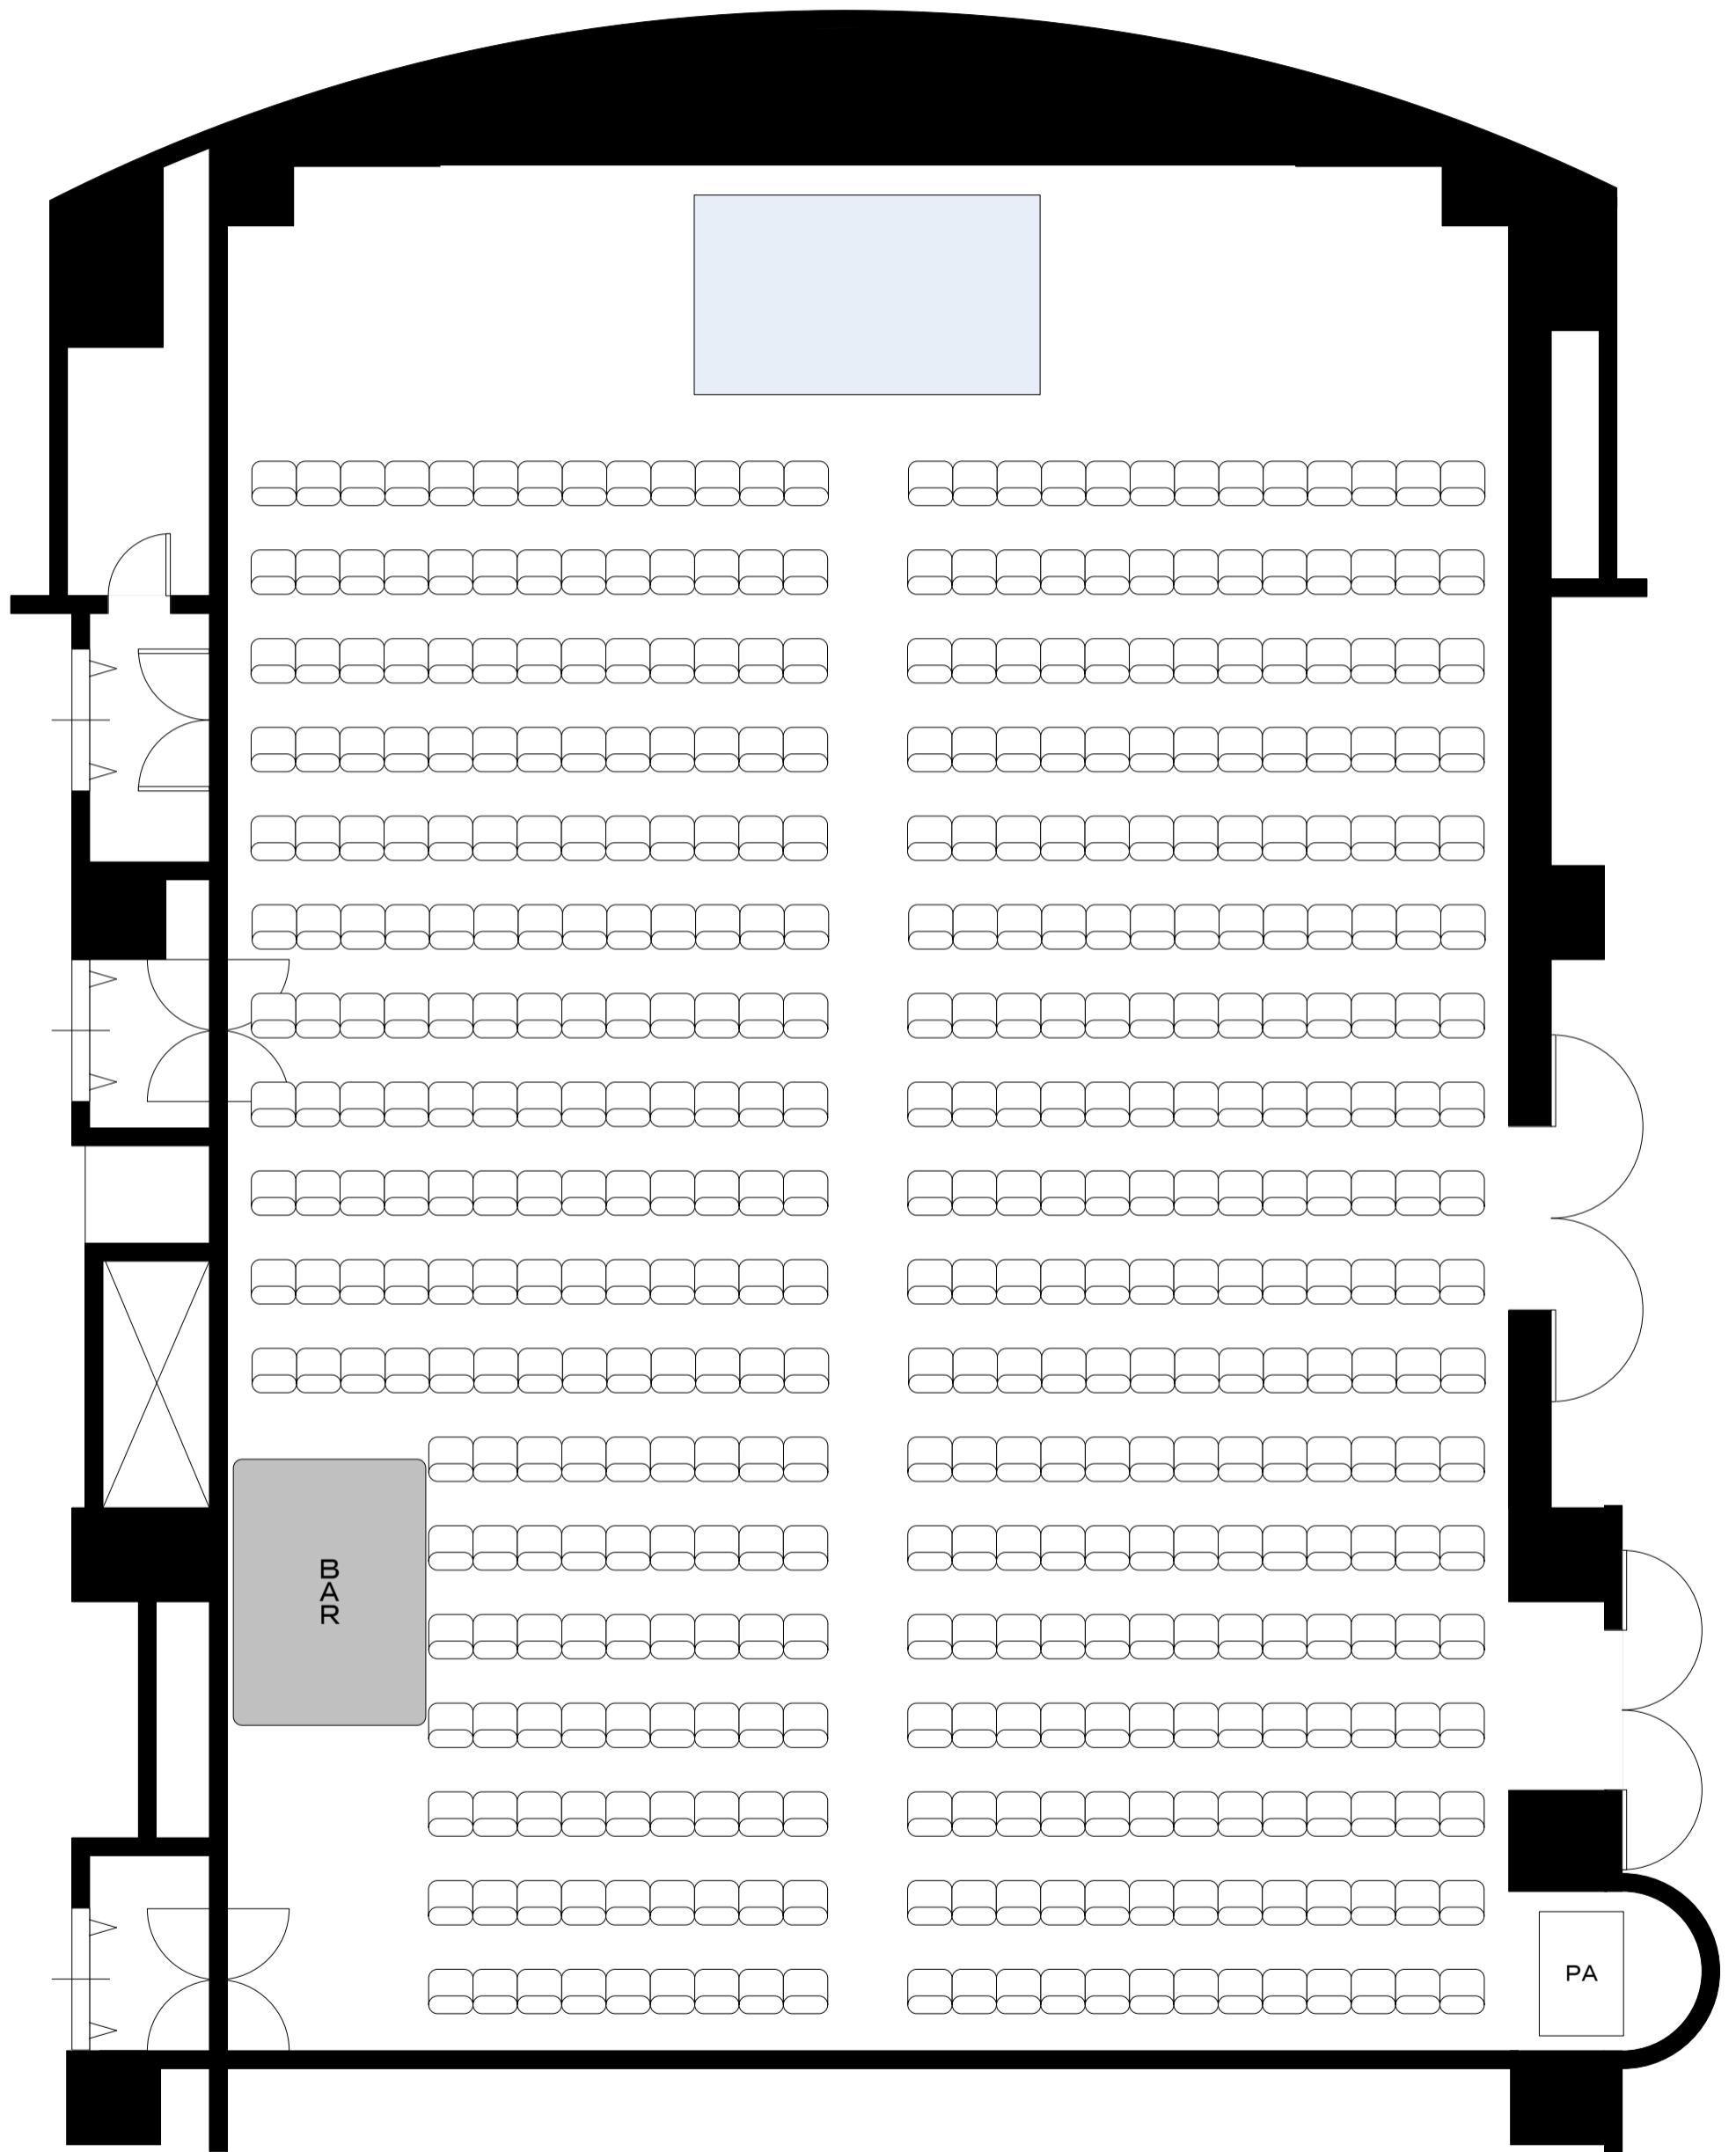

シアター 440席

スクール 183席

正餐 180席