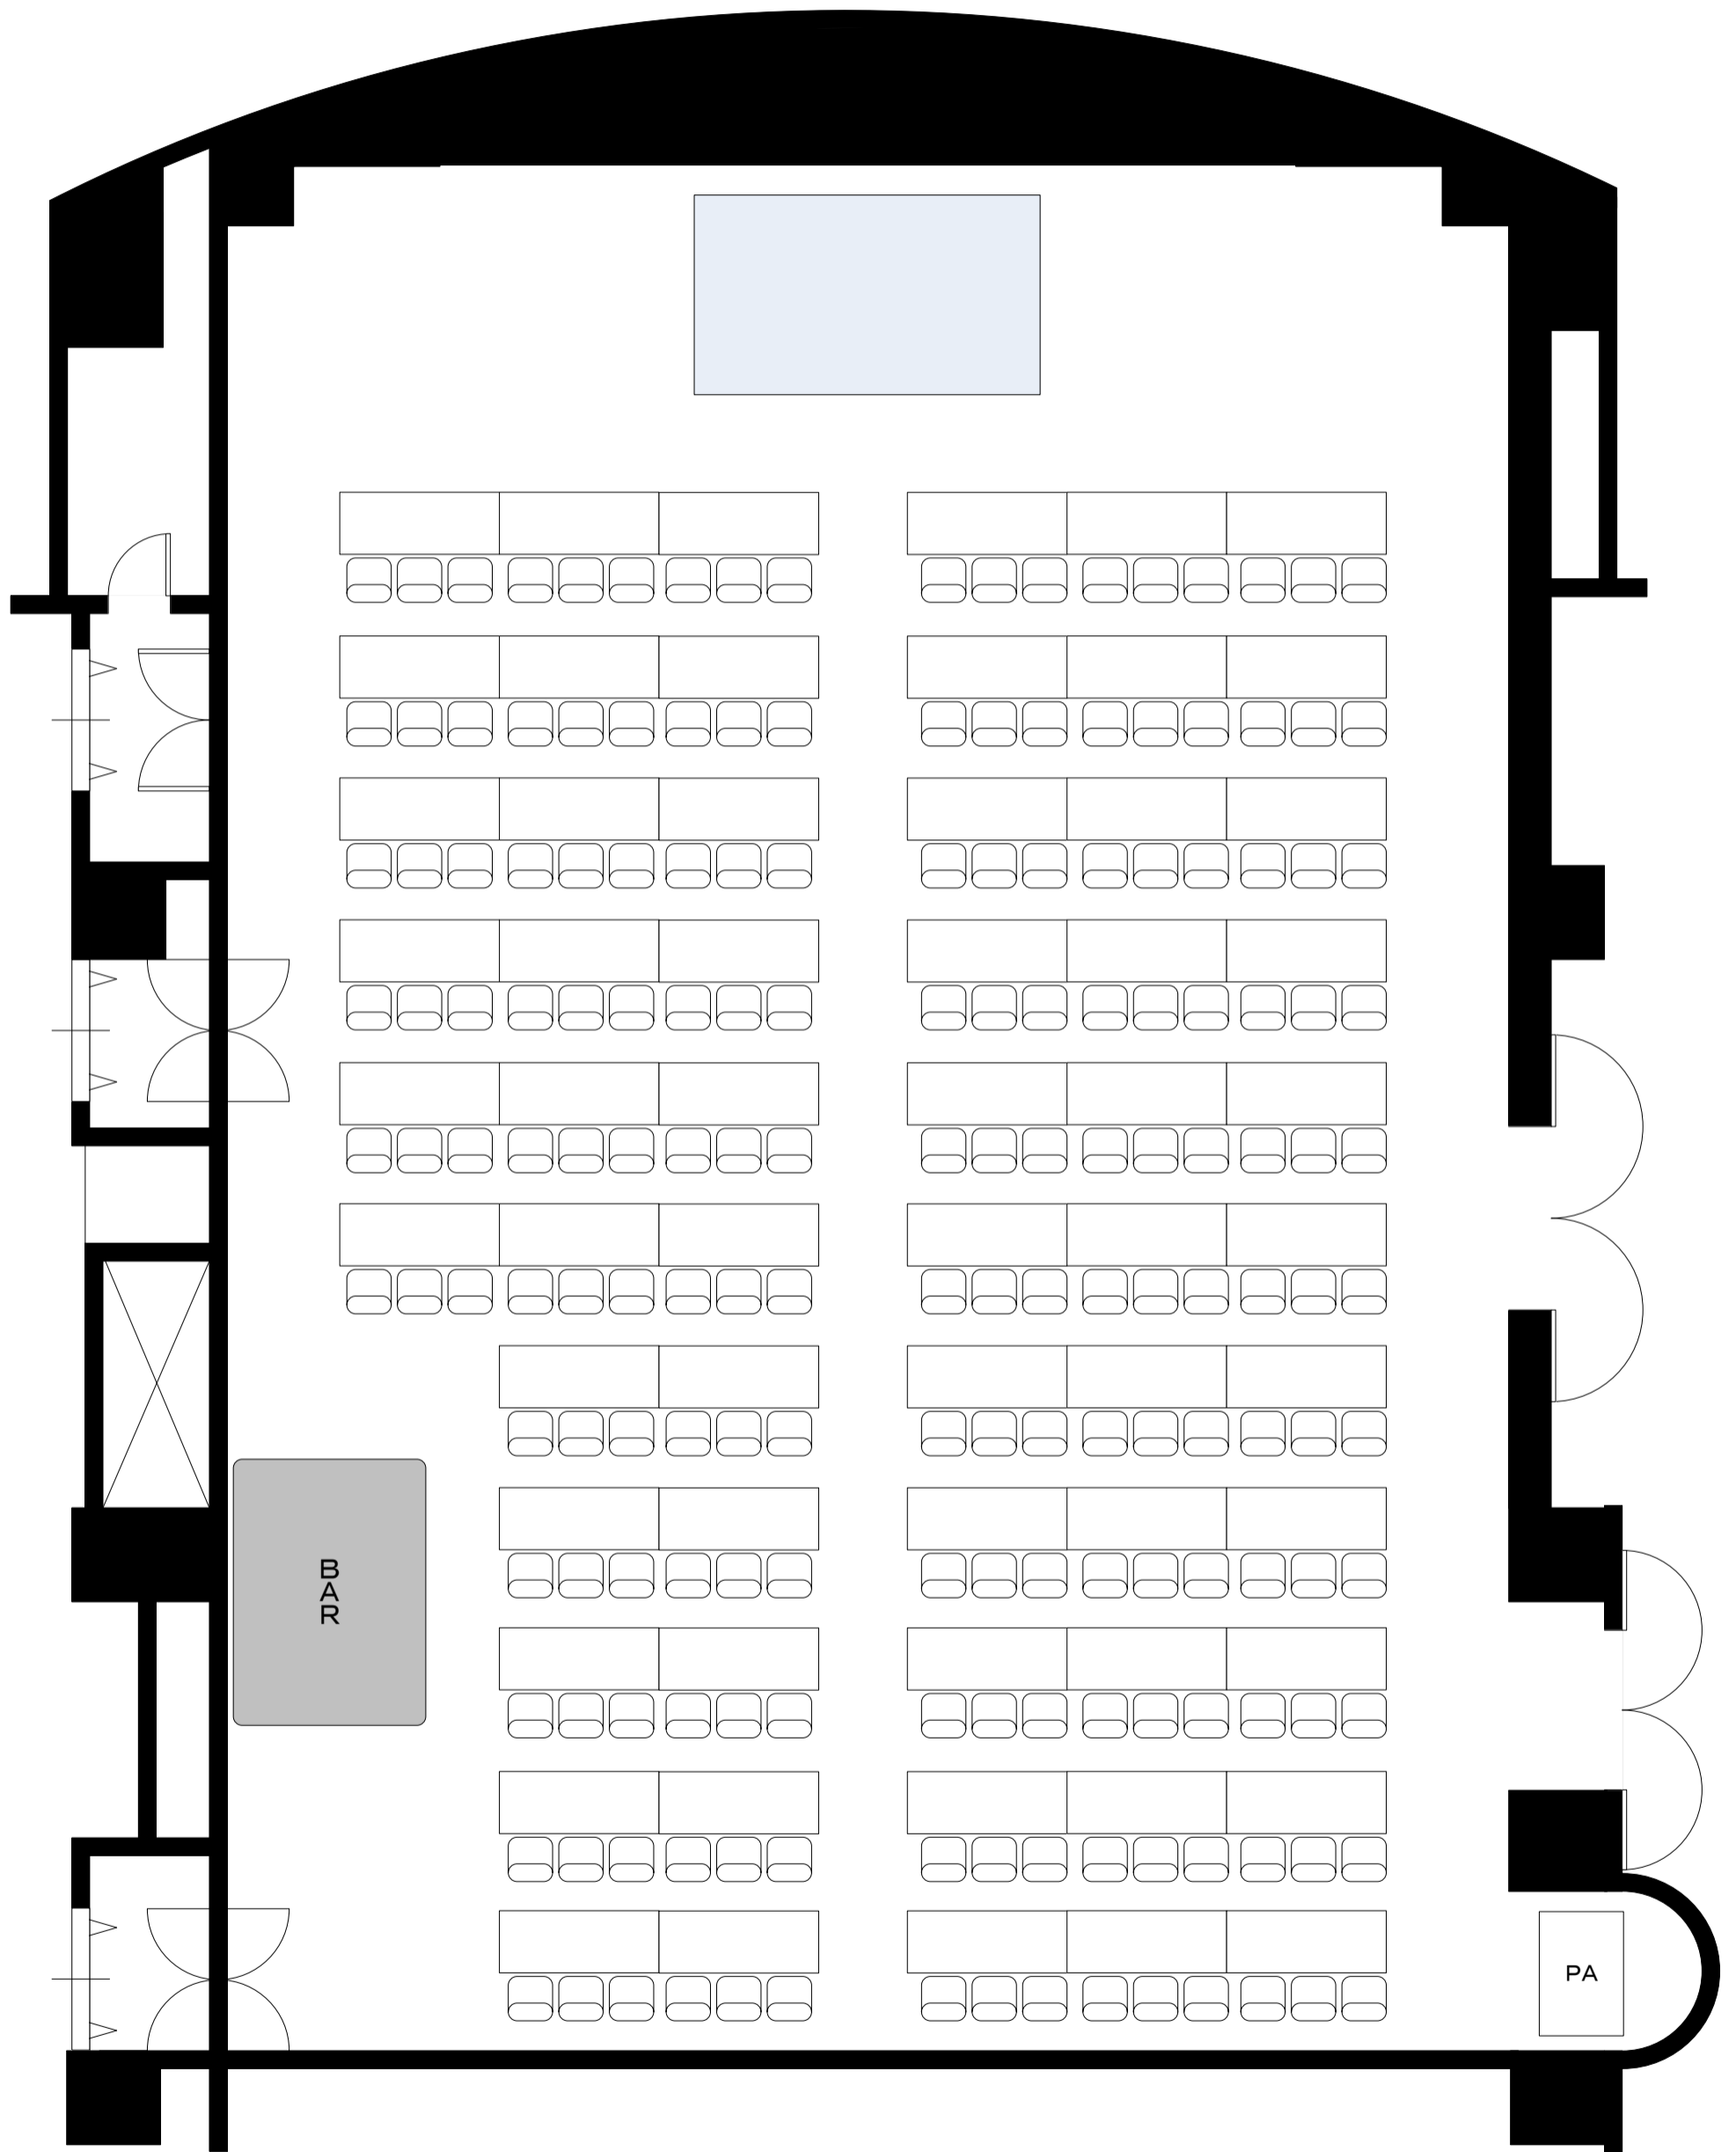

シアター 440席

スクール 183席

正餐 180席