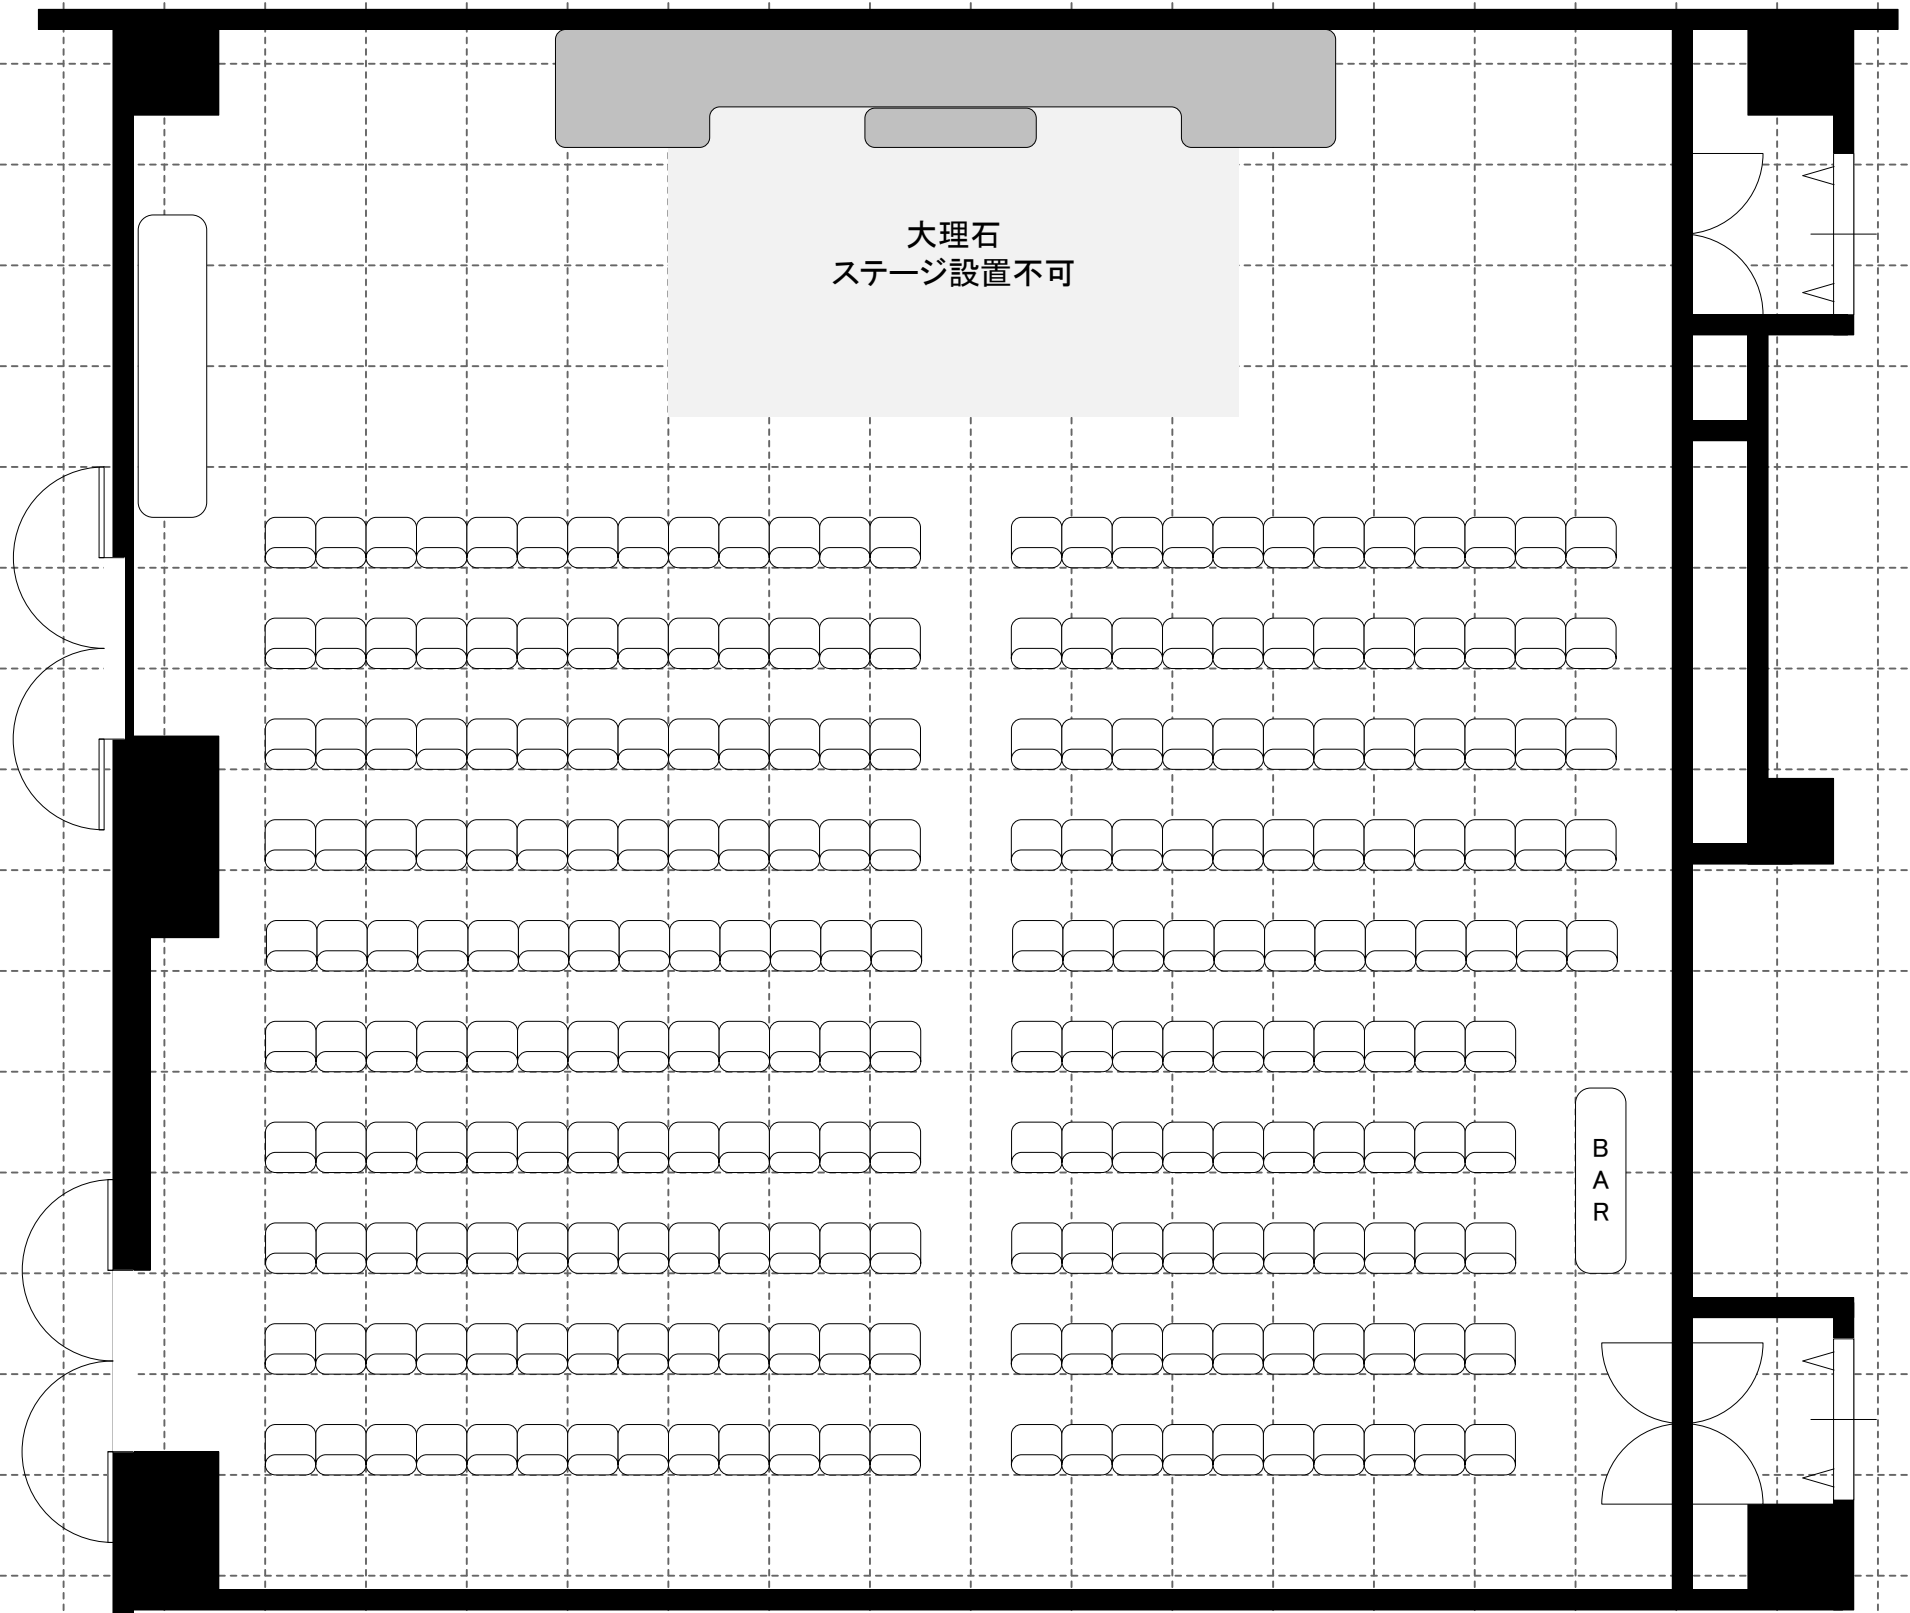

シアター 240席

スクール 126席

正餐 120席

大理石
ステージ設置不可

B
A
R