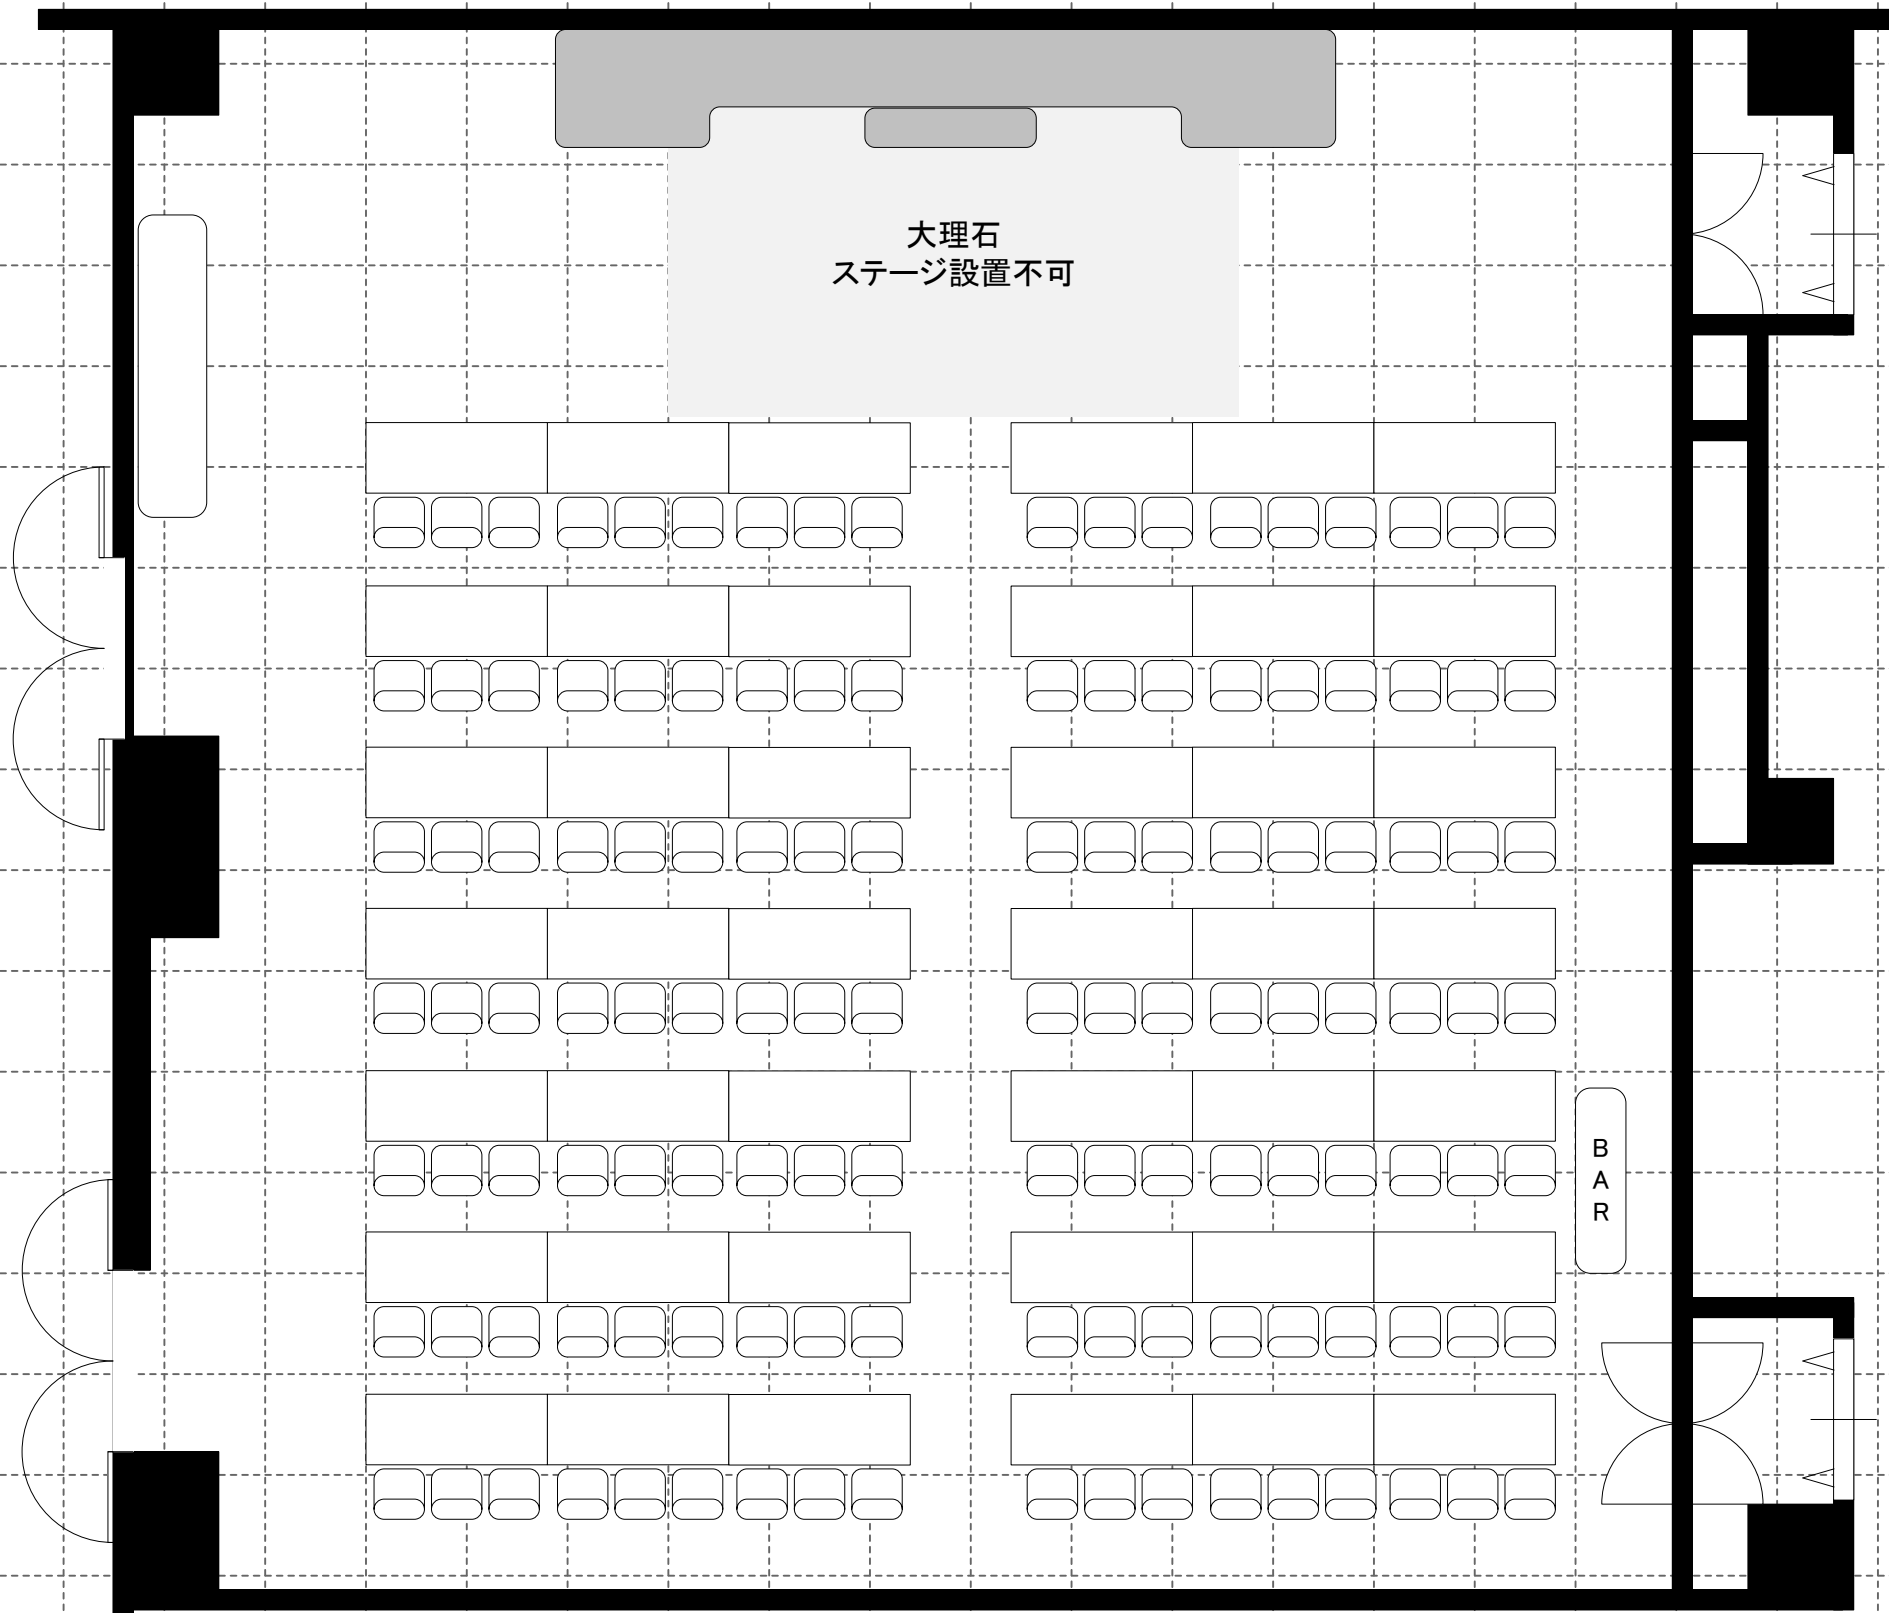

シアター 240席

スクール 126席

正餐 120席

大理石
ステージ設置不可

B
A
R