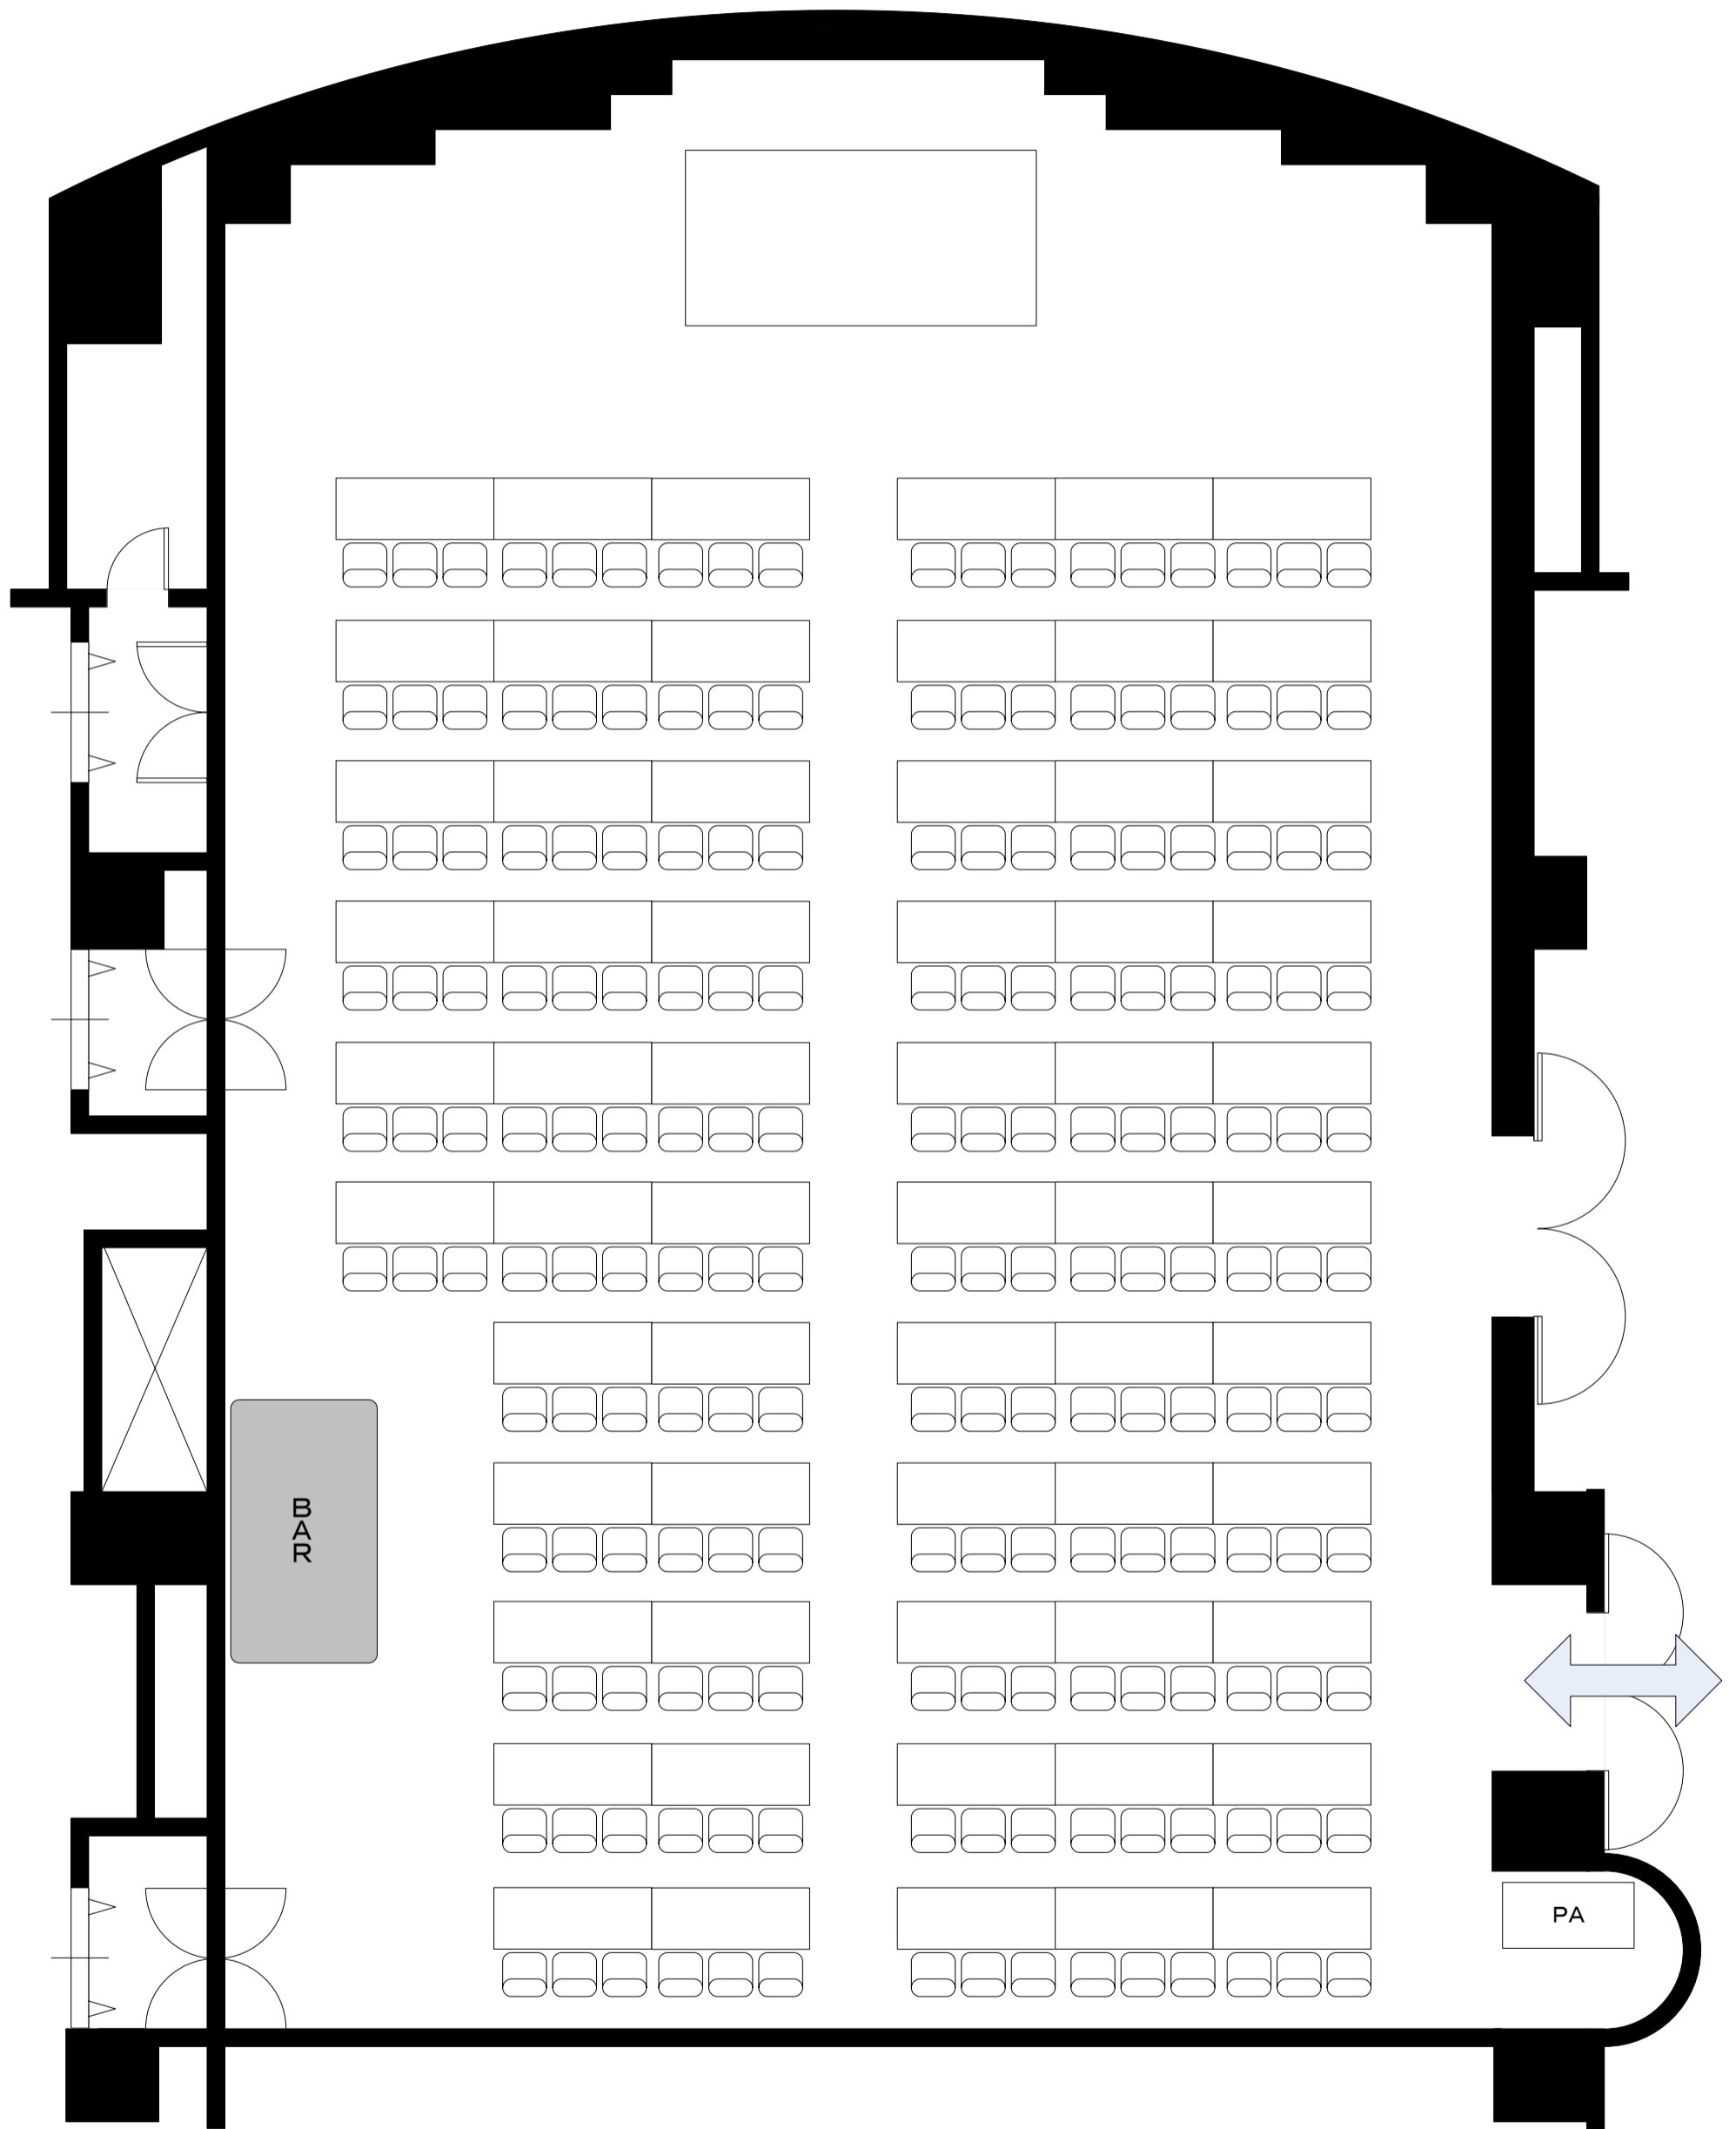

シアター 440席

スクール 183席

正餐 180席