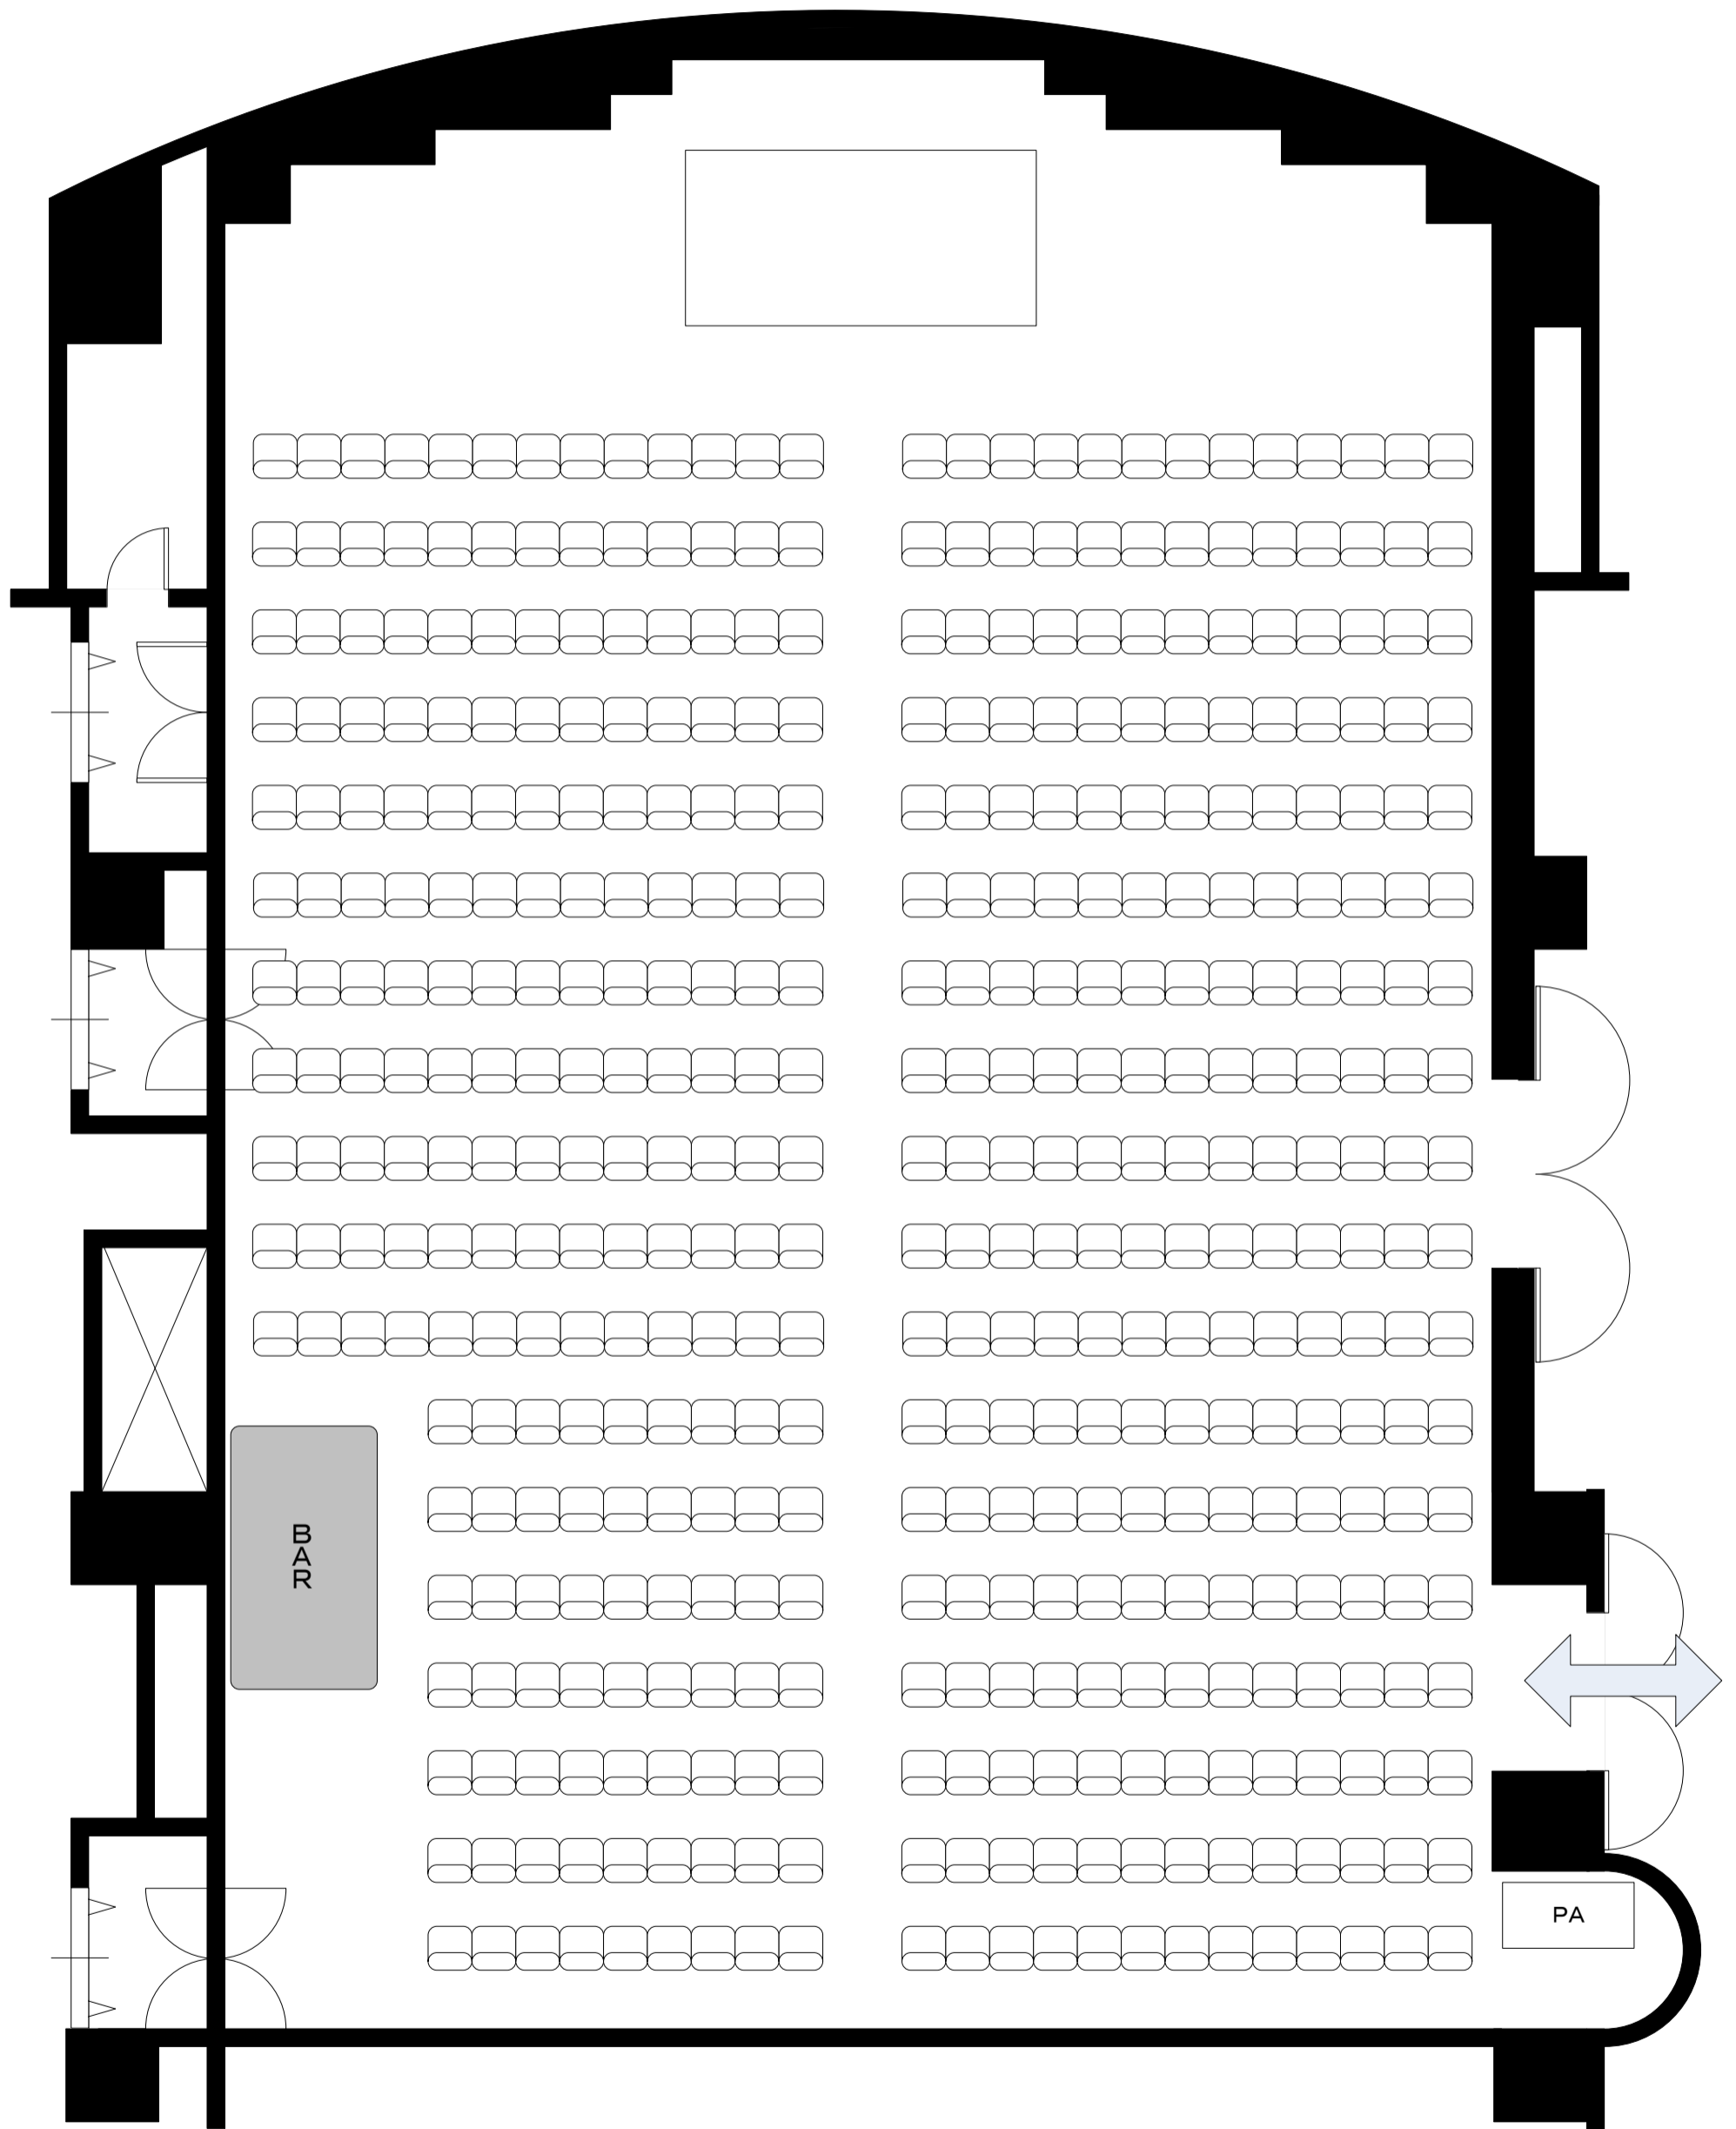

シアター 440席

スクール 183席

正餐 180席